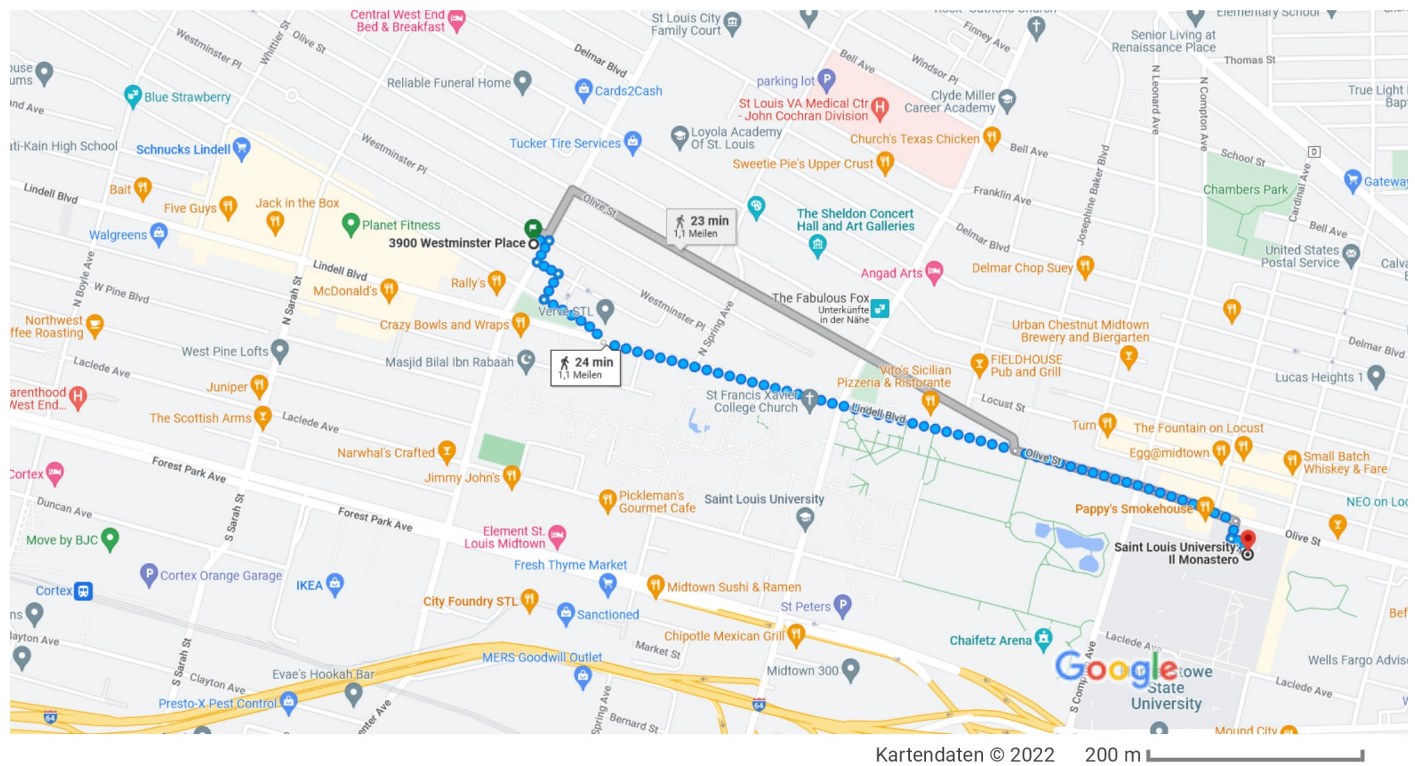

3900 Westminster Pl, St. Louis, MO 63108, Zu Fuß 1,1 Meilen, 24 min
USA nach Saint Louis University: Il Monastero, Il Monastero Banquet
Cente, 3050 Olive St, St. Louis, MO 63103, Vereinigte Staaten

Barber House, 3900 Westminster Place - Saint Louis University, Il Monastero

Kartendaten © 2022 200 m

 über Olive St 23 min
1,1 Meilen

 über Lindell Blvd und Olive St 24 min
1,1 Meilen

Alle Wege sind überwiegend flach ▼